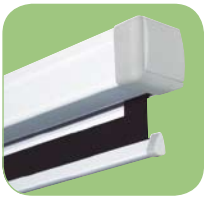

FLEXSCREEN

- Projectiescherm met schaarmechanisme en uitvalarm voor optimale flexibiliteit in kijkhoek en formaatinstelling.
- Dankzij een uniek draai- en neigstelsel is de FlexScreen flexibel op meerdere manieren te verstellen.
- De FlexScreen is maximaal 20 graden neigbaar voor overheadprojectie, maar is ook geschikt voor standaard videoprojectie.
- In alle posities een optimaal vlak gespannen projectiedoek dankzij het schaarmechanisme aan de achterzijde.
- Standaard voorzien van een uitvalarm voor wandmontage. Een speciale beugel voor plafondmontage is als accessoire leverbaar.

Professionele kwaliteit met veerbediening

Driehoekige onderbalk

Schaarmechanisme aan de achterzijde

Standaard met uitvalarm

FLEXSCREEN

Beeldverhouding	Schermformaat H x B cm	Zichtmaat H x B cm	Kokerlengte (RAL 9016) mm	Doeksoorten
				Matwit artikelnummer
4:3/1:1	145 x 145	140 x 140	1520	10200058
	160 x 160	151 x 151	1711	10200059
	180 x 180	173 x 173	1911	10200060