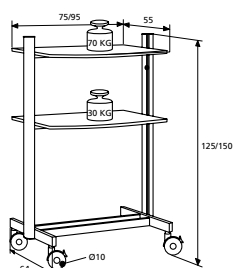

**HILINE**

- In hoogte verstelbare trolley met een stijlvol design.
- Optimale afstelling op de toepassing door de in hoogte verstelbare bladen. Beide bladen zijn onafhankelijk van elkaar in hoogte te verstellen in stappen van 11 cm.
- Optimale mobiliteit dankzij vier wielen met een doorsnede van 10 cm, waarvan twee remmend.
- Leverbaar in twee breedte- en twee hoogte-uitvoeringen. De standaard breedte is 75 cm, de XT-versie is 95 cm breed. De hoogte van de HiLine is 125 cm of 150 cm.
- De fraaie, brede aluminium zijprofielen zijn 13,5 cm breed, het frame is gepoedercoat in donkergrijs (RAL 7021). De bladen zijn leverbaar in lichtgrijs (RAL 7035) of beukendecor.
- Gemakkelijk te monteren.

**ACCESSOIRES**

- Extra onderblad.  
11800072 lichtgrijs (75x55 cm)  
11800073 beukendecor (75x55 cm)  
11800074 lichtgrijs (95x55)  
11800075 beukendecor (95x55 cm)
- Apart afsluitbaar compartiment voor DVD/video apparatuur.  
11800070 lichtgrijs  
11800070 beukendecor
- Contactdoos voor centrale aansluiting van alle apparatuur.  
11800076 contactdoos

**PROLINE**

- Praktische trolley in stijlvol design met vaste bladen.
- Makkelijk te verplaatsen met behulp van compacte wielen van 8 cm doorsnede, waarvan twee remmend.
- De ProLine 90 heeft twee vaste bladen; het bovenste blad zit op 90 cm hoogte. De ProLine 125 heeft drie vaste bladen; het bovenste blad zit op 125 cm hoogte.
- De fraaie, brede aluminium zijprofielen zijn 10 cm breed, het frame is gepoedercoat in donkergrijs (RAL 7021). Deze bladen zijn leverbaar in lichtgrijs (RAL 7035) of beukendecor.
- Gemakkelijk te monteren.