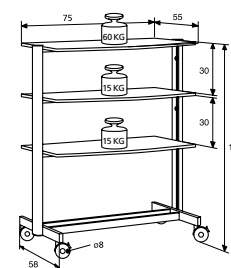

HILINE

Type	Netto Gewicht	Lichtgrijze Uitvoering	Beuken Uitvoering
	kg	artikelnummer	artikelnummer
125	29	11400036 + 11800091	11400037 + 11800091
150	30	11400036 + 11800092	11400037 + 11800092
125XT	33	11400038 + 11800091	11400039 + 11800091
150XT	34	11400038 + 11800092	11400039 + 11800092

PROLINE

Type	Netto Gewicht	Lichtgrijze Uitvoering
	kg	artikelnummer
90	25	11400042 + 11800089
125	33	11400046 + 11800090