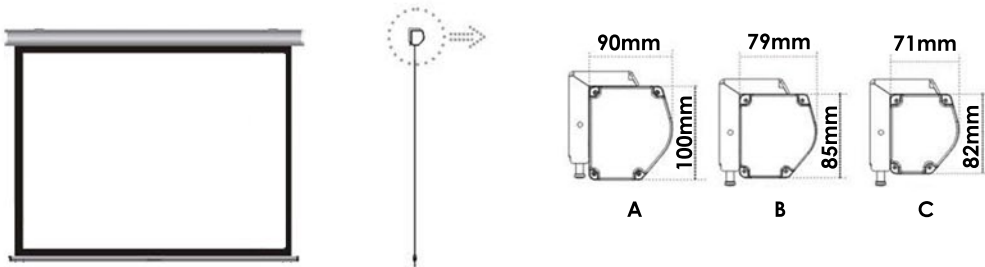

item	afmetingen	doeksoort	zichtmaat	diagonaal	kokerbreedte	kaders	kokerstype
10271	152x116	Matwit (Gain 1.0)	146x110	183	162	3	C
10247	178x136	Matwit (Gain 1.0)	170x128	213	162	4	C
10248	213x162	Matwit (Gain 1.0)	203x152	254	219	5	B
10041	244x183	Matwit (Gain 1.0)	234x175	292	250	5	A
10042	292x219	Matwit (Gain 1.0)	282x211	353	301	5	A
10249	176x103	Matwit (Gain 1.0)	170x97	196	187	5, boven 40	C
10250	213x122	Matwit (Gain 1.0)	203x114	234	219	5, boven 40	B
10251	244x142	Matwit (Gain 1.0)	234x132	269	250	5, boven 40	A
10046	277x156	Matwit (Gain 1.0)	267x150	305	285	5	A