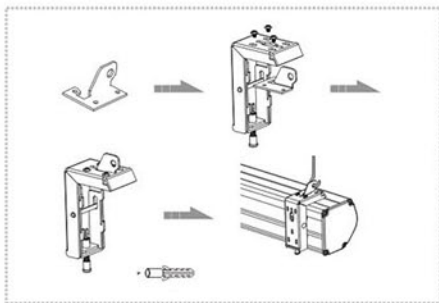

"opgehangen" montage