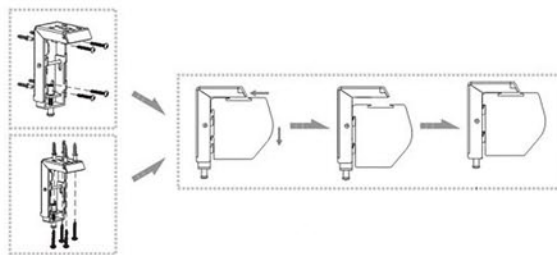

wand- of plafondmontage